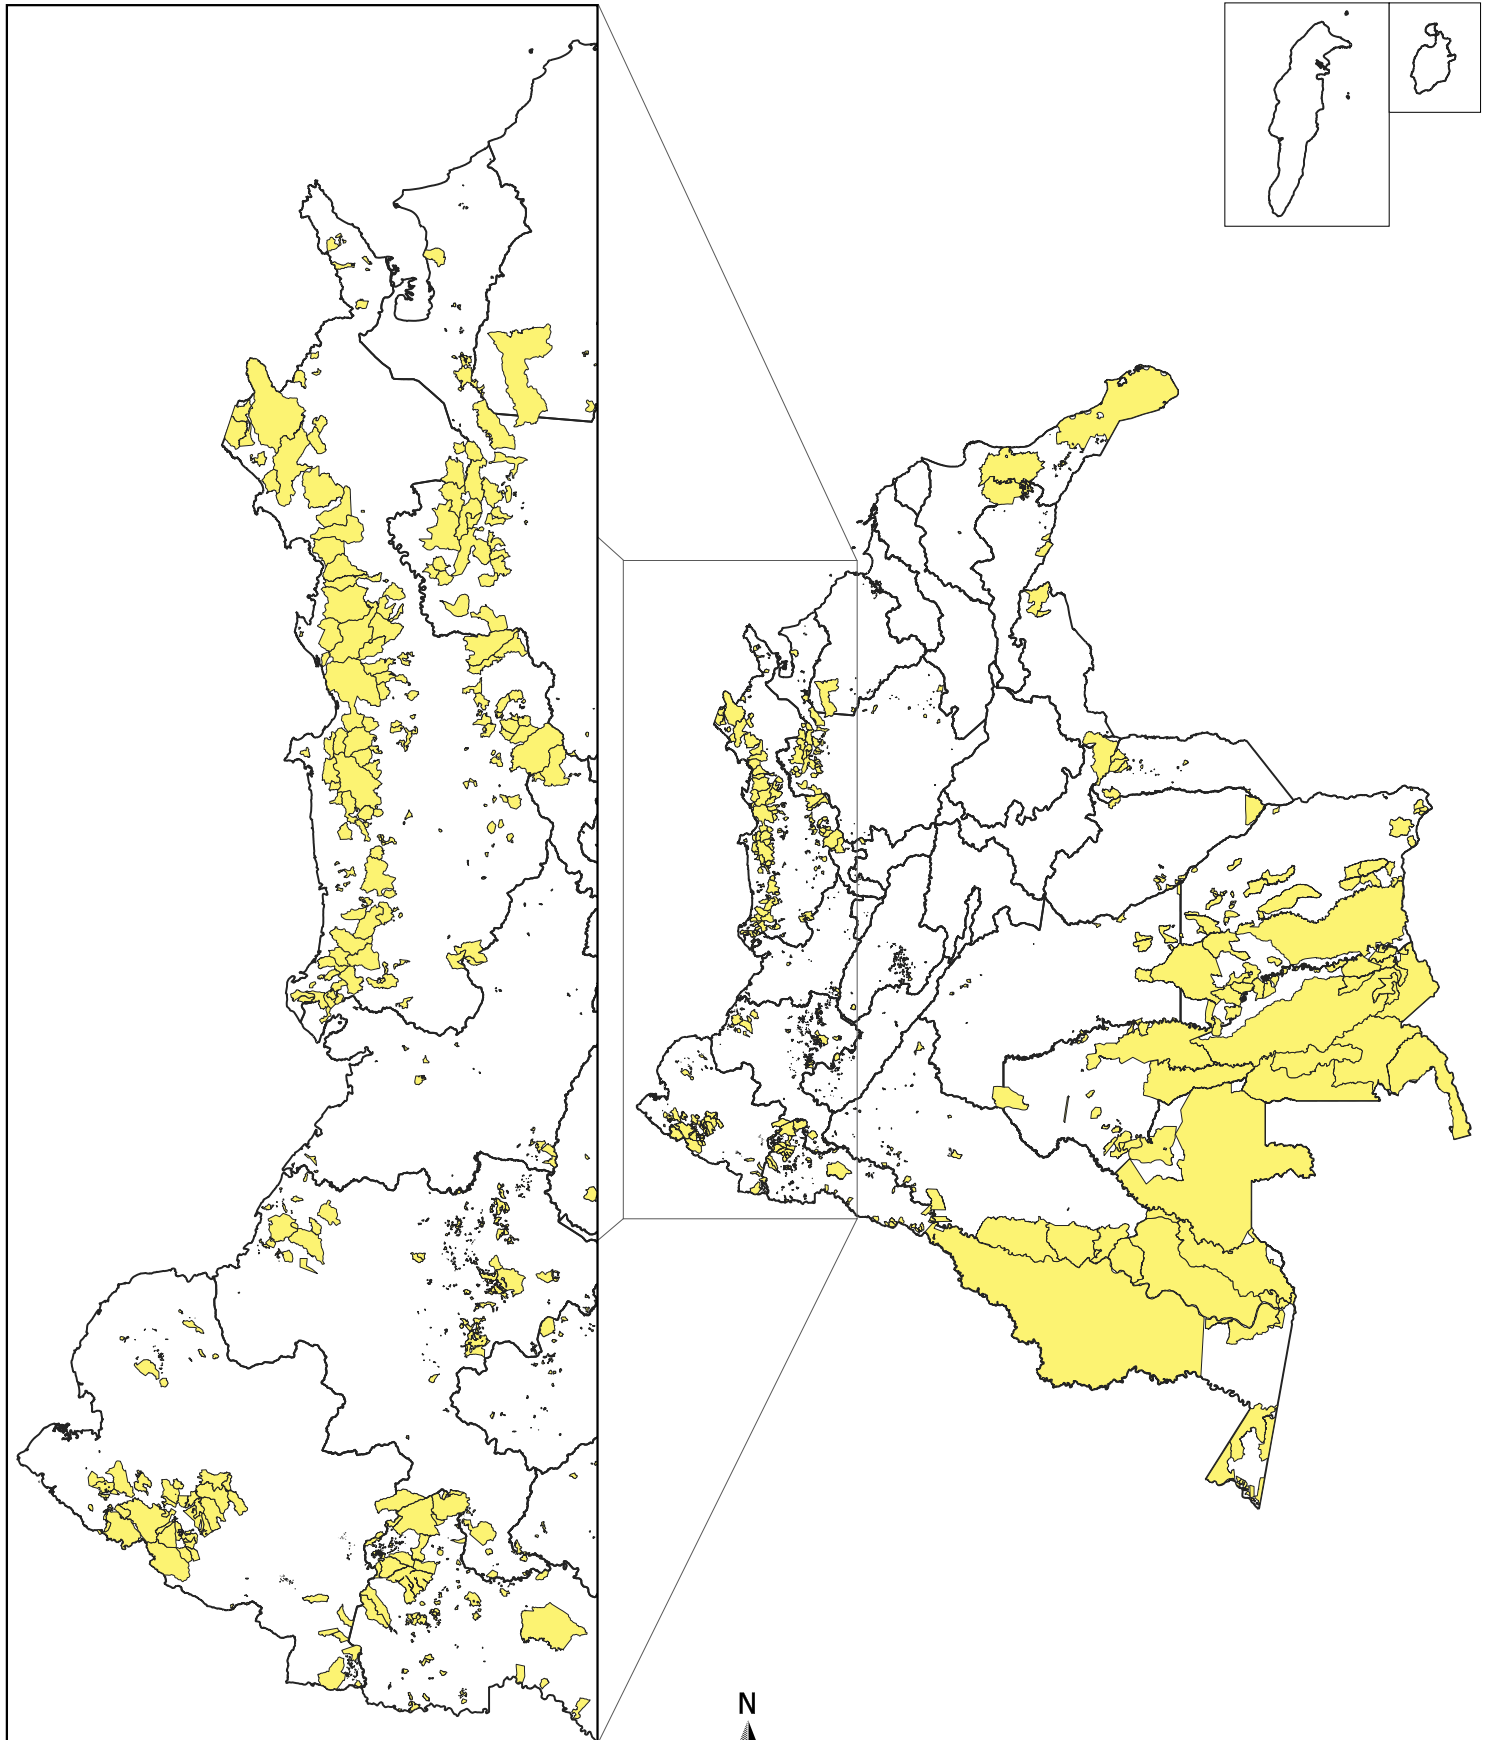

# Resguardos indígenas legalmente constituidos en Colombia

0 100 200 300 400 500 km

## Convenciones

-  Resguardos indígenas legalizados
-  Límite departamental

**Datos geográficos:** MAGNA-SIRGAS

**Cartógrafo:** Alejandro Ojeda Mielles

**Fuente de datos:** Agencia Nacional de Tierras

**Fecha de actualización:** 22 de noviembre de 2022

**Fecha de elaboración:** enero de 2022

**FONDO MULTIDONANTE  
DE LAS NACIONES UNIDAS PARA  
EL SOSTENIMIENTO DE LA PAZ**