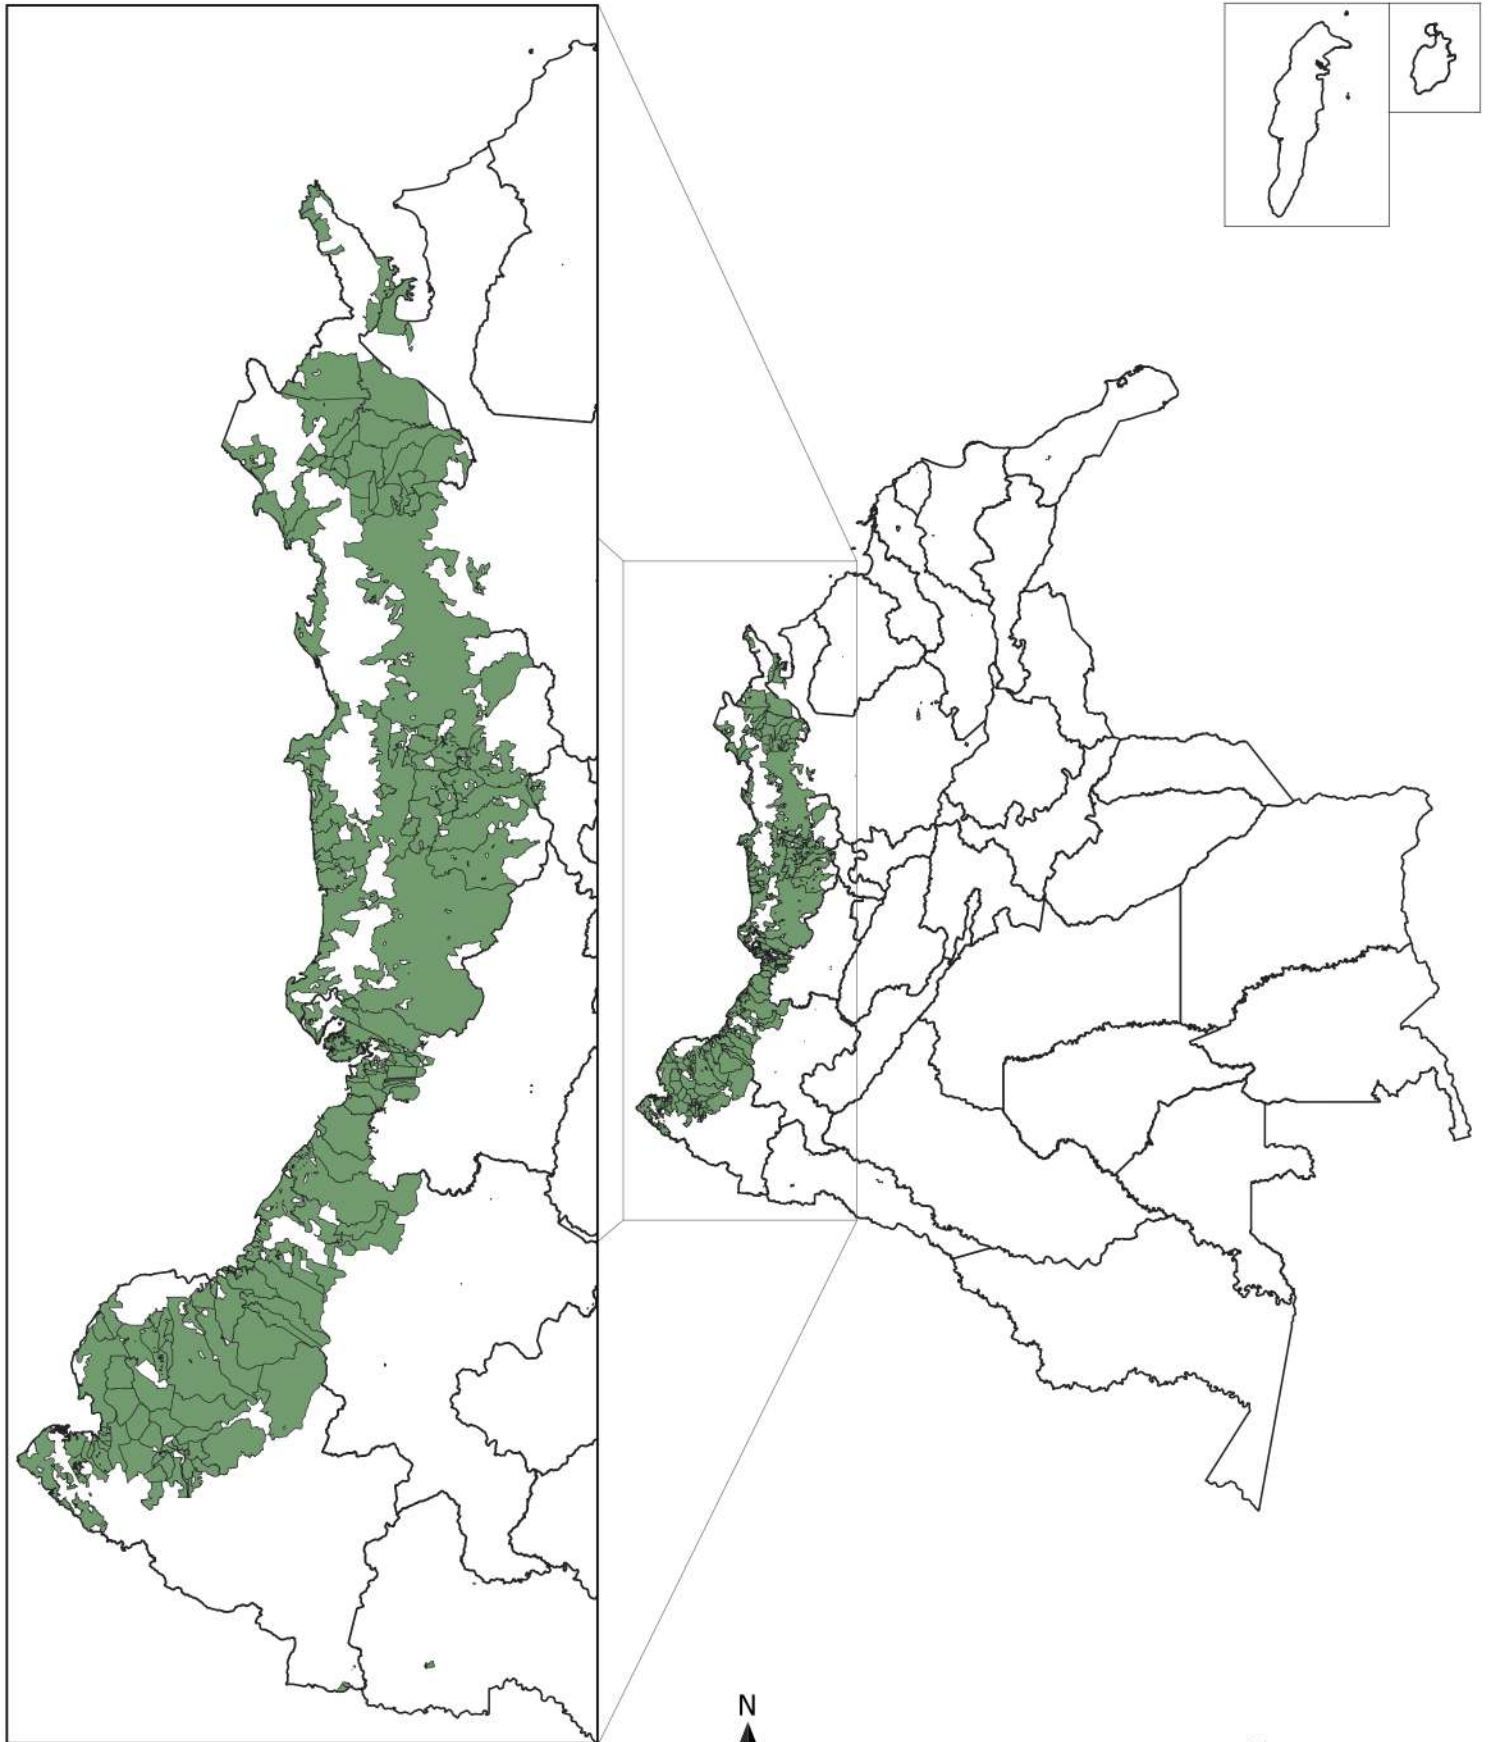

Consejos comunitarios legalmente constituidos en Colombia

Convenciones

- Consejos comunitarios
- Limite departamental

Datos geográficos: MAGNA-SIRGAS
Cartógrafo: Alejandro Ojeda Mieles
Fuente de datos: Agencia Nacional de Tierras
Fecha de actualización: 12 de noviembre de 2021
Fecha de elaboración: enero de 2022

FONDO MULTIDONANTE
DE LAS NACIONES UNIDAS PARA
EL SOSTENIMIENTO DE LA PAZ