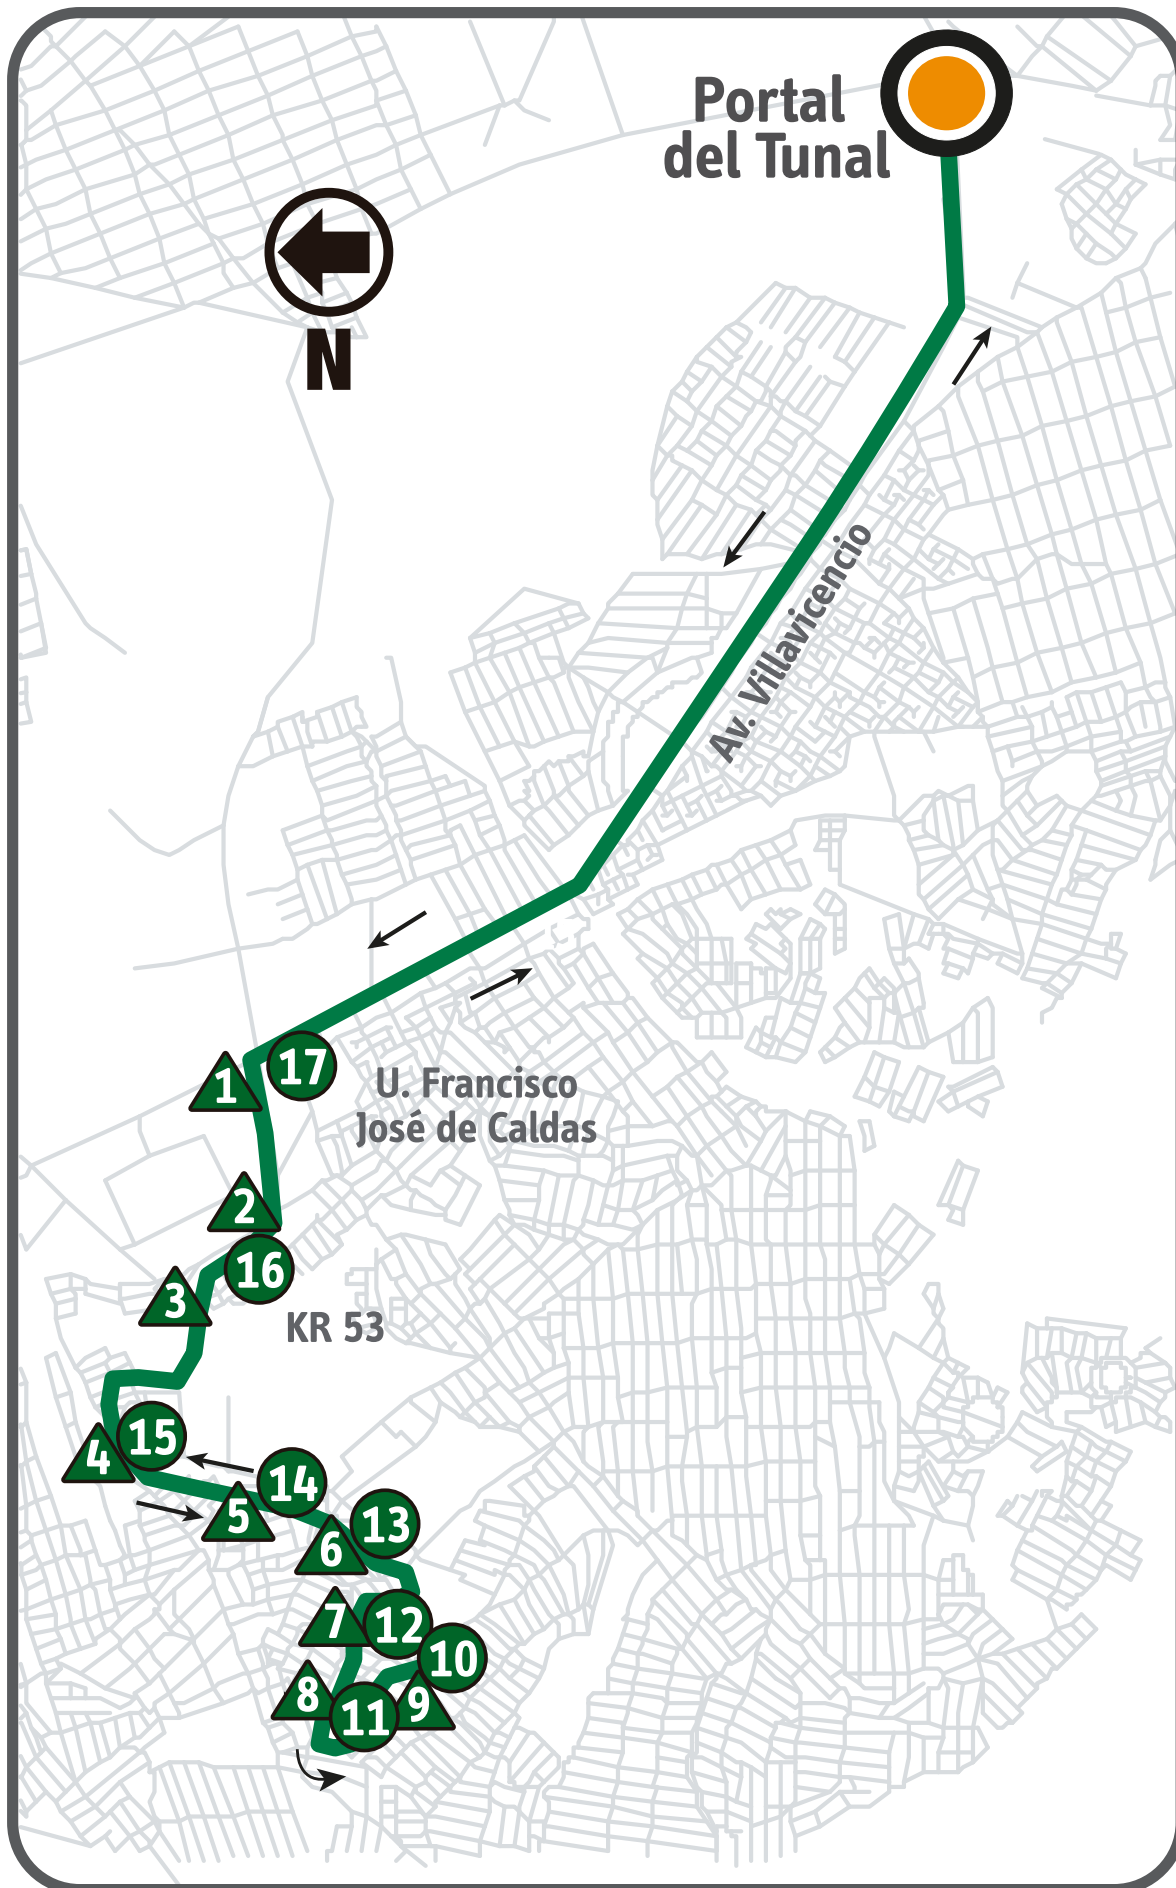

6-3 Sierra Morena

TIPOS DE PARADEROS

 **DESALIMENTACIÓN:** Sólo para salir del Sistema de bus verde alimentador

 **MIXTO:** Para salir o ingresar al Sistema de bus verde alimentador

 **ALIMENTACIÓN:** Sólo para ingresar al Sistema de bus verde alimentador

Convenciones

CL Calle **AV.** Avenida **AC** Avenida calle
KR Carrera **DG** Diagonal **TV** Transversal
AK Avenida carrera

Direcciones de paraderos

- 1** AK 51 - CL 68B Sur **SEDE TECNOLÓGICA UNIVERSIDAD DISTRITAL**
- 2** CL 68F - TV 63
- 3** DG 68D Sur - TV 70
- 4** DG 68 Sur - KR 71F
- 5** TV 60 - CL 69F Sur
- 6** KR 73 - CL 72 Sur
- 7** DG 73C Sur - TV 73C
- 8** DG 73C Sur - TV 73J
- 9** DG 75 Sur - TV 73B
- 10** DG 75 Sur - TV 73B
- 11** TV 73I - DG 73C Sur
- 12** TV 73C - DG 73C Sur
- 13** TV 60 - KR 73B
- 14** TV 60 - CL 69G Sur
- 15** DG 68 Sur - KR 71F
- 16** CL 68F - TV 63
- 17** AC 68 Sur - AK 51

Horarios de Servicio

Día	Primera llegada al Portal	Última Salida del Portal
L-V	4:28 AM	12:15 AM
S	4:58 PM	12:15 AM
D-F	5:55 AM	11:15 PM

* Los horarios de las rutas alimentadoras son aproximados

L-V Lunes a viernes **L-S** Lunes a sábado **S** Sábado **D-F** Domingos y festivos