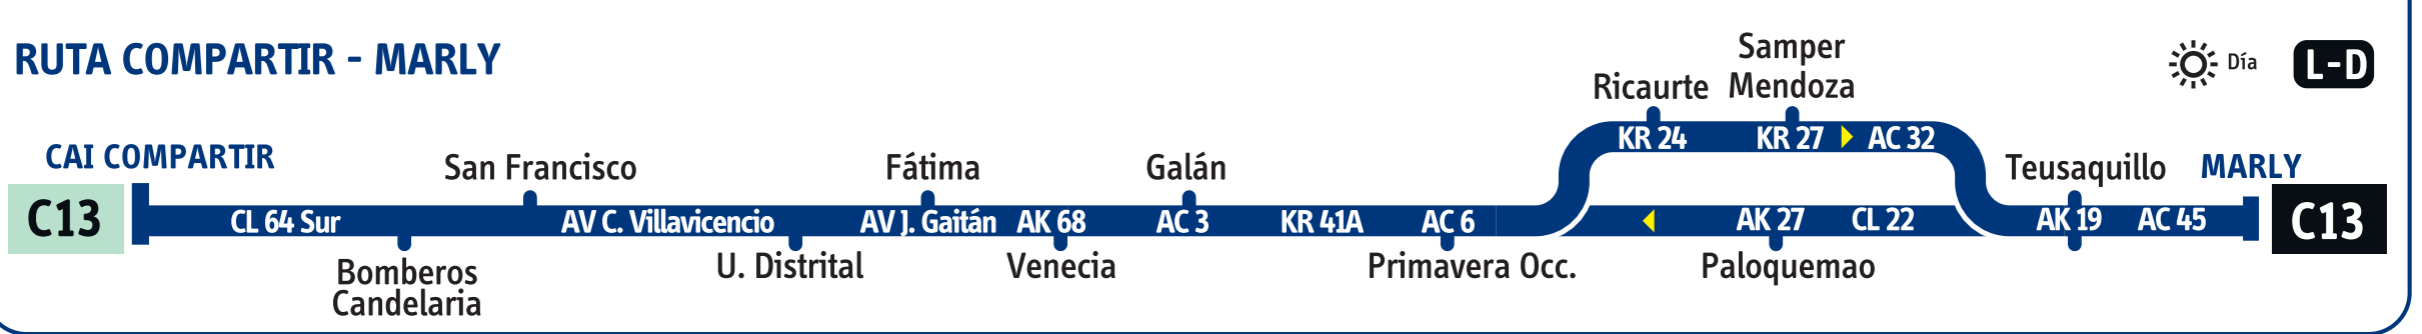

ATENCIÓN USUARIOS!

SERVICIO URBANO
Compartir - Marly C13

La misma ruta con un servicio nuevo y mejorado.

Antes, tu ruta C13

Ahora, tu ruta C13 SITP

La tabla de tu ruta C13 ahora se verá así ↓

Cuando el bus va hacia Compartir	C13 Compartir	C13 Compartir	Cuando el bus va hacia Marly
	AK 19 Teusaquillo	AK 68 Venecia	CL 64 S Bomberos
	AK 27 Ricaurte	CL 51 S Fátima	AV Gaitán Fátima
	AC 6 Primavera Occ	AV Vicio San Francisco	AK 68 Venecia
	AC 3 Galán	CL 64 S CAI Compartir	AC 3 Primavera Occ
			KR 24 Paloquemao
			AK 27 Samper M.
			CL 32 Teusaquillo
			KR 8 Clí. Marly

En este Esquema de Ruta, puedes identificar el recorrido y tu lugar de destino. ↓

Paraderos cuando el bus va hacia: Compartir

L-S 4:00 AM - 11:00 PM D-F 5:00 AM - 10:00 PM

C13 1	C13 2
AK 19 Teusaquillo	AK 68 Venecia
AK 27 Ricaurte	CL 51 S Fátima
AC 6 Primavera Occ	AV Vicio San Francisco
AC 3 Galán	CL 64 S CAI Compartir